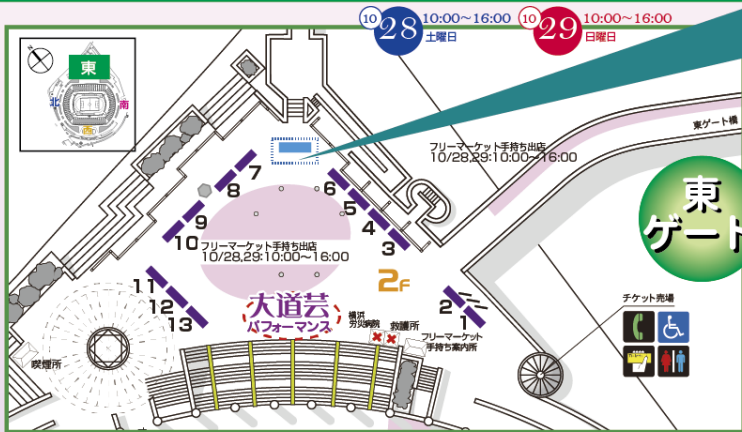

日産スタジアム会場案内図

日産スタジアム 東ゲート広場 キッチンカー

LED ビジョンカー

日産スタジアムで実施するビッグフリーマーケットのメイン会場となる東ゲート広場2FにLEDビジョンカーを設置いたします。
大型ビジョンでは、新横浜駅会場のステージやグルメブース、ハロウィンエンターテインメントランドの模様など大迫力でお届けします。

キッチンカー

- | | | | |
|-----------------------------------|--------------|-------------------|----------------|
| 1. あっぱれOIMON | 4. ライオン亭 | 7. 成田ゆめ牧場 | 10. カッパドキアキッチン |
| 2. 880kitchen(28日)
87cafe(29日) | 5. 雄満丸 | 8. IBUSHI KITCHEN | 11. 極みフーズ |
| 3. 富貴包子楼 | 6. キッチンカーまるん | 9. 炭火焼我が家のとん井や | 12. 蛸一 |
| | | | 13. Lamb'z |

日産スタジアム 南ゲート キッチンカー

キッチンカー

- | |
|---------------------------|
| 14. Andy's Store and Cafe |
| 15. 燗製屋KEN |
| 16. べこべこ |
| 17. TAKOYAKI多幸家 |

本イベントでは、主催者が記録として写真や動画の撮影を行います。これらの素材は、後日広報活動に使用します。また、メディア等の取材があった際、画像掲載、映像放映される場合もありますので、予めご了承下さい。
また、「ドローン」や「マルチコプター」と呼ばれる小型無人機について、来場者への落下の危険性が想定されるため新横浜パフォーマンス開催期間中主催者以外の飛行を禁止します。
皆さまのご理解とご協力をよろしくお願いいたします。