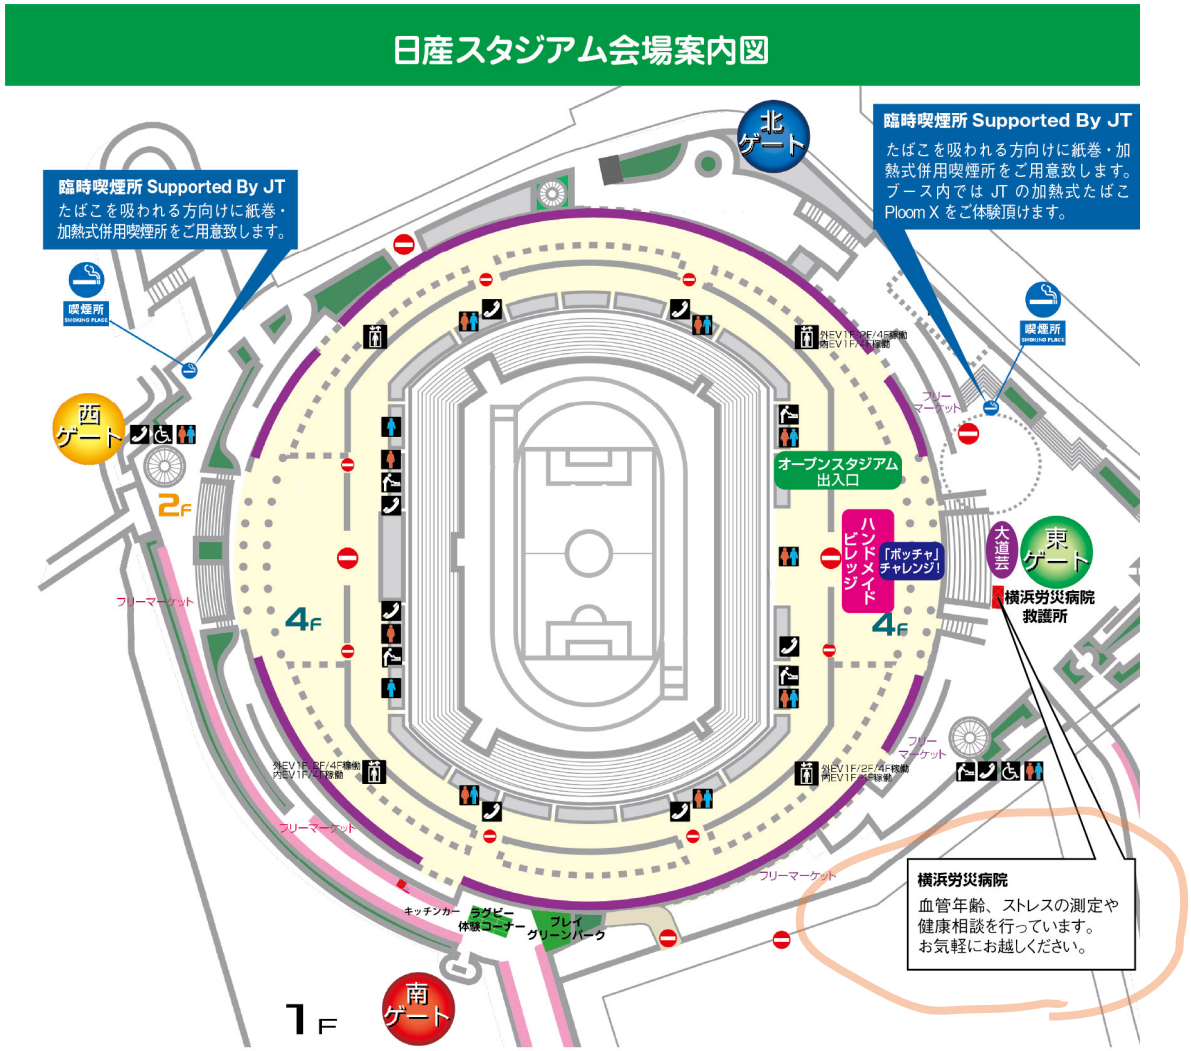

日産スタジアム会場案内図

日産スタジアム 東ゲート広場 キッチンカー

LED ビジョンカー

日産スタジアムで実施するビッグフリーマーケットのメイン会場となる東ゲート広場2FにLEDビジョンカーを設置いたします。
大型ビジョンでは、新横浜駅会場のステージやグルメブース、ハロウィンエンターテインメントランドの模様など大迫力でお届けします。

キッチンカー

- | | | | |
|-----------------------------------|--------------|-------------------|----------------|
| 1. あっぱれOIMON | 4. ライオン亭 | 7. 成田ゆめ牧場 | 10. カッパドキアキッチン |
| 2. 880kitchen(28日)
87cafe(29日) | 5. 雄満丸 | 8. IBUSHI KITCHEN | 11. 極みフーズ |
| 3. 富貴包子楼 | 6. キッチンカーまるん | 9. 炭火焼我が家のとん井や | 12. 蛸一 |
| | | | 13. Lamb'z |

日産スタジアム 南ゲート キッチンカー

キッチンカー

- | |
|---------------------------|
| 14. Andy's Store and Cafe |
| 15. 燗製屋KEN |
| 16. べこべこ |
| 17. TAKOYAKI多幸家 |

本イベントでは、主催者が記録として写真や動画の撮影を行います。これらの素材は、後日広報活動に使用します。また、メディア等の取材があった際、画像掲載、映像放映される場合もありますので、予めご了承下さい。
また、「ドローン」や「マルチコプター」と呼ばれる小型無人機について、来場者への落下の危険性が想定されるため新横浜パフォーマンス開催期間中主催者以外の飛行を禁止します。
皆さまのご理解とご協力をよろしくお願いいたします。